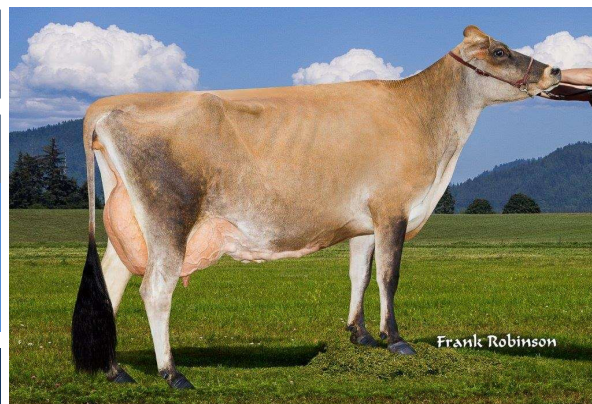

CANYON 100JE07359

Sunset Canyon 730

JEUSA000119494941 100% BBR DOB 20150929

BREEDER: Sunset Canyon Jerseys, Beaver, OR

SIRE - Sparky aAa - 354 Kappa-Casein - BB
MGS - Perform DMS - 561126 Beta Casein - A2A2
MGGS - Allstar RCC - 0
HAP - JH1F

- Component & SCS Improver
- World Renown Cow Family
- A2A2

EVALUATION DATE USA-202108

JPI **49** NM$ **193** CM$ **206**

PRODUCTION		MILK DTRS	0
PTA MILK	-255	MILK REL	82 %
PTA FAT	20	% FAT	0.15 %
PTA PRO	11	% PRO	0.10 %
CFP	31	Feed Effic	0

HEALTH			
SCS	2.91	HCR	2.8
PL	1.50	CCR	0.4
PTA LIV	0.70	DWPS	0
PTA DPR	0.00	WP$	0
		HCR	2.8
		CCR	0.4
		g EFI	9.7

CONFORMATION			
PTA Type	0.2	JUI	-0.6
		Type Dtrs	0
		Type Herd	0
		Type Rel	79 %

DAM: Sunset Canyon Allstar Daffy 161-ET VG-88